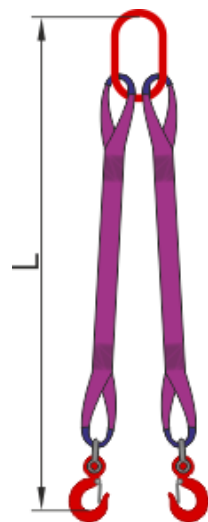

Комбинированный строп текстильный 2-хветевой (2СТ)

длина (м) ↓	грузоподъемность, тонн									
	1,6	2	2,5	3,2	5	6,3	8	10	12,5	16
	текстильная ветвь, тонн									
	1,25	1,6	2	2,5	4	5	6,3	8	10	12,5
1	980	1036	1290	1701	--	--	--	--	--	--
1,5	1054	1114	1374	1828	3064	--	--	--	--	--
2	1128	1192	1458	1955	3250	4097	5048	7140	--	--
2,5	1202	1270	1542	2082	3436	4322	5333	7532	10745	14765
3	1276	1348	1626	2209	3622	4547	5618	7924	11167	15427
3,5	1350	1426	1710	2336	3808	4772	5903	8316	11589	16089
4	1424	1504	1794	2463	3994	4997	6188	8708	12011	16751
4,5	1498	1582	1878	2590	4180	5222	6473	9100	12433	17413
5	1572	1660	1962	2717	4366	5447	6758	9492	12855	18075
5,5	1646	1738	2046	2844	4552	5672	7043	9884	13277	18737
6	1720	1816	2130	2971	4738	5897	7328	10276	13699	19399
7	1868	1972	2298	3225	5110	6347	7898	11060	14543	20723
8	2016	2128	2466	3479	5482	6797	8468	11844	15387	22047
9	2164	2284	2634	3733	5854	7247	9038	12628	16231	23371
10	2312	2440	2802	3987	6226	7697	9608	13412	17075	24695

комплектация: звено Ов–текстильные ветви–скобы такелажные (омегаобразные)–крюки