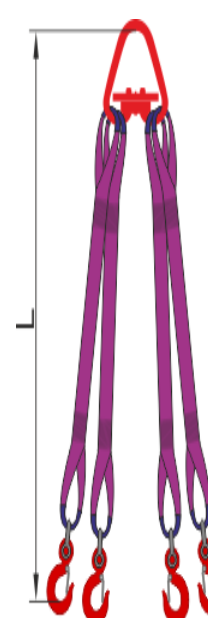

Комбинированный строп текстильный 4-хветевой (4СТ)

длина (м) ↓	грузоподъемность, тонн									
	2,5	4	5	6,3	8	10	12,5	16	20	25
	текстильная ветвь, тонн									
	1	1,6	2	2,5	3,2	4	5	6,3	8	10
1	1867	2514	--	--	--	--	--	--	--	--
1,5	2032	2691	3764	4520	--	--	--	--	--	--
2	2197	2868	4050	4830	6855	8342	9598	12659	19674	--
2,5	2362	3045	4336	5140	7361	8852	10198	13429	20544	24846
3	2527	3222	4622	5450	7867	9362	10798	14199	21414	25731
3,5	2692	3399	4908	5760	8373	9872	11398	14969	22284	26616
4	2857	3576	5194	6070	8879	10382	11998	15739	23154	27501
4,5	3022	3753	5480	6380	9385	10892	12598	16509	24024	28386
5	3187	3930	5766	6690	9891	11402	13198	17279	24894	29271
5,5	3352	4107	6052	7000	10397	11912	13798	18049	25764	30156
6	3517	4284	6338	7310	10903	12422	14398	18819	26634	31041
7	3847	4638	6910	7930	11915	13442	15598	20359	28374	32811
8	4177	4992	7482	8550	12927	14462	16798	21899	30114	34581
9	4507	5346	8054	9170	13939	15482	17998	23439	31854	36351
10	4837	5700	8626	9790	14951	16502	19198	24979	33594	38121

комплектация: звено Рт–текстильные ветви–скобы такелажные (омегаобразные)–крюки