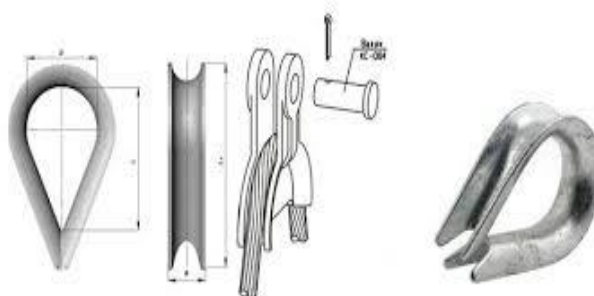

Общество с Ограниченной Ответственностью «СМБ ХОЛДИНГ»

ЦЕНЫ в рублях с учетом НДС с 09 января 2019 г.

КОУШИ

Коуш — каплевидная, круглая или треугольная оправка из металла с желобом на наружной стороне. Коуш заделывается в петлю троса, чтобы предотвратить его от истирания и излома. Петля получается более плавной.

Оцинкованный DIN 6899B

диаметр каната, мм	длина, мм	цена в руб./ ед.
8	45	8,6
10	50	11,7
12	58	15,7
14	68	29,9
16	76	34,3
18	86	46,4
20	92	57,3
22	115	68,3
24	120	97,3
26	122	133,8
28	128	161,2
30	135	201,9
32	152	229,5
34	160	246,1
36	170	253,7
38	188	264,7
40	206	282,9
42	216	301,2
45	230	337,7