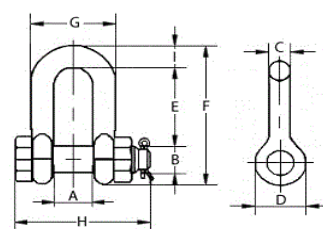

G2150

За информацией о наличии продукции, сроках поставки, предоставляемых скидках обращайтесь к специалистам отдела продаж.