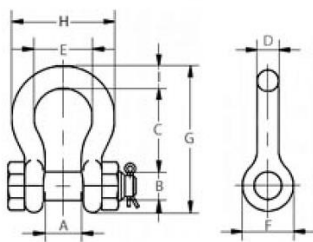

**Общество с Ограниченной Ответственностью
 «СМБ ХОЛДИНГ»**

ЦЕНЫ (розница) в рублях с учетом НДС с 19.03.2019 г.

СКОБЫ такелажные

г/п, ТОНН	Скоба омегаобразная тип G2130					Скоба прямая тип G2150				
	А, мм	Е, мм	С, мм	Вес, кг/ед.	Цена, руб.	А, мм	Е, мм	В, мм	Вес, кг/ед.	Цена, руб.
0,5	11,9	19,8	28,7	0,05	56,00	12	19,1	7,9	0,06	56,00
0,75	13,5	21,3	30,9	0,1	67,20	13,5	25,4	9,7	0,1	67,30
1	16,8	26,2	36,6	0,15	92,40	17	31	11,1	0,15	81,20
1,5	19,1	29,5	42,9	0,22	116,20	19	36,1	12,7	0,22	106,70
2	20,6	33,3	47,8	0,35	130,00	21	41,4	16	0,34	128,80
3,25	26,9	42,9	60,5	0,76	235,40	27	51	19,1	0,67	224,00
4,75	31,8	50,8	71,4	1,23	357,00	32	60,5	22,4	1,1	324,80
6,5	36,6	57,9	84,1	1,79	497,00	37	71,5	25,4	1,8	467,60
8,5	42,9	68,3	95,3	2,57	730,00	43	81	28,7	2,5	672,00
9,5	46	73,9	108	3,75	1 005,0	46	91	31,8	3,5	921,20
12	51,6	82,6	119,1	5,32	1 395,0	52	100	35,1	4,91	1 363,00
13,5	57,2	92,2	133,4	7,19	1 957,0	57	111	38,1	6,24	1 865,00
17	60,5	98,6	146,1	9,45	2 432,0	60,5	122	41,4	8,41	2 319,00
25	73,2	127	177,8	15,4	3 832,0	73	146	52	12,1	3 972,00
35	82,6	146,1	196,9	23,74	5 748,0	82,5	172	60	19,3	6 080,00
55	104,9	184,2	266,7	38,56	13 117	104	203	70	38,5	11 924
85	127	200,2	330,2	69,85	25 026	127	216	82,6	56	21 930
120	147	428	500	110	41 264	-	-	-	-	-