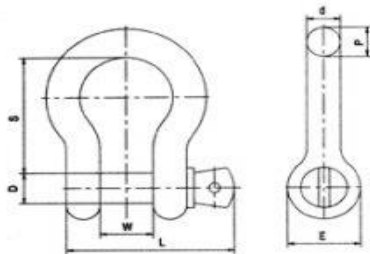

**Общество с Ограниченной Ответственностью  
 «СМБ ХОЛДИНГ»**

**ЦЕНЫ (розница) в рублях с учетом НДС с 19.03.2019 г.**

**СКОБЫ** такелажные

г/п, ТОНН	Скоба омегаобразная тип <b>G209</b>					Скоба прямая тип <b>G210</b>				
	W, мм	S, мм	D, мм	Вес, кг/ед.	Цена, руб.	W, мм	S, мм	D, мм	Вес, кг/ед.	Цена, руб.
<b>0,5</b>	11,9	28,7	7,9	0,05	<b>49,00</b>	12	19,1	7,9	0,05	<b>49,00</b>
<b>0,75</b>	13,5	30,9	9,7	0,09	<b>58,80</b>	13,5	25,4	9,7	0,1	<b>58,80</b>
<b>1</b>	16,8	36,6	11,2	0,14	<b>77,00</b>	17	31	11,1	0,14	<b>75,60</b>
<b>1,5</b>	19,1	42,9	12,7	0,17	<b>89,60</b>	19	36,1	12,7	0,17	<b>89,60</b>
<b>2</b>	20,6	47,8	16	0,3	<b>117,60</b>	21	41,4	16	0,29	<b>114,80</b>
<b>3,25</b>	26,9	60,5	19,1	0,6	<b>203,00</b>	27	51	19,1	0,6	<b>179,20</b>
<b>4,75</b>	31,8	71,4	22,4	1,1	<b>324,80</b>	32	60,5	22,4	1	<b>309,40</b>
<b>6,5</b>	36,6	84,1	25,4	1,6	<b>422,80</b>	37	71,5	25,4	1,5	<b>414,40</b>
<b>8,5</b>	42,9	95,3	28,7	2,3	<b>609,00</b>	43	81	28,7	2,3	<b>583,80</b>
<b>9,5</b>	46	108	31,8	3,4	<b>943,60</b>	46	91	31,8	3,3	<b>868,00</b>
<b>12</b>	51,6	119,1	35,1	4,3	<b>1 380,00</b>	52	100	35,1	5,3	<b>1 218,00</b>
<b>13,5</b>	57,2	133,4	38,1	6,1	<b>1 790,00</b>	57	111	38,1	6,1	<b>1 703,00</b>
<b>17</b>	60,5	146,1	41,4	7,8	<b>2 190,00</b>	60,5	122	41,4	7,8	<b>2 110,00</b>
<b>25</b>	73,2	177,8	50,8	12,6	<b>3 892,00</b>	73	146	52	12,1	<b>3 730,00</b>
<b>35</b>	82,6	196,9	57,2	20,4	<b>6 080,00</b>	82,5	172	60	18,6	<b>5 512,00</b>