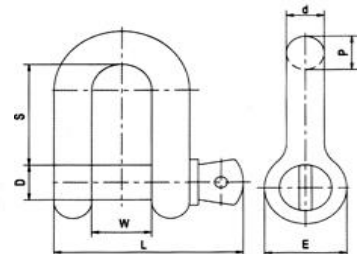

G210

За информацией о наличии продукции, сроках поставки, предоставляемых скидках обращайтесь к специалистам отдела продаж.