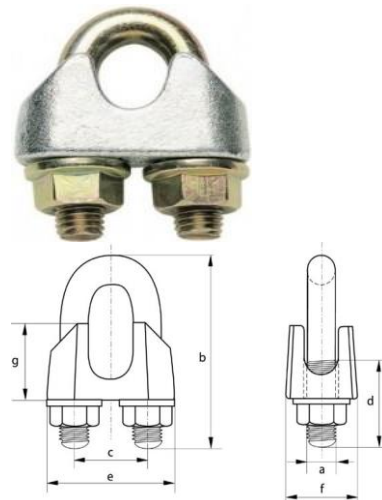

### ЗАЖИМЫ канатные

Зажим усиленный **DIN 1142** (для подъемных операций)

- рекомендованное количество зажимов на петлю: канат 5-6,5 мм – 5 шт.,  
 канат 8-19 – 6 шт., канат 22-26 – 7 шт., канат 30-40 – 8 шт.

| канат (мм) | е, мм | g, мм | f, мм | а, мм | с, мм | d, мм | b, мм | вес, кг | цена в руб./ед. |
|------------|-------|-------|-------|-------|-------|-------|-------|---------|-----------------|
| 5          | 25    | 13    | 13    | 5     | 12    | 13    | 25    | 0,02    | 9,80            |
| 6          | 30    | 14    | 16    | 6     | 14    | 17    | 32    | 0,04    | 11,48           |
| 8          | 39    | 18    | 20    | 8     | 18    | 20    | 41    | 0,08    | 25,20           |
| 10         | 40    | 21    | 20    | 8     | 20    | 24    | 46    | 0,09    | 30,80           |
| 13         | 55    | 29    | 28    | 12    | 27    | 30    | 64    | 0,27    | 68,60           |
| 16         | 64    | 35    | 32    | 14    | 32    | 35    | 76    | 0,43    | 77,00           |
| 19         | 68    | 40    | 32    | 14    | 36    | 36    | 83    | 0,49    | 121,80          |
| 22         | 74    | 44    | 34    | 16    | 40    | 40    | 96    | 0,68    | 186,20          |
| 26         | 84    | 51    | 38    | 20    | 46    | 50    | 111   | 1,14    | 323,40          |
| 30         | 95    | 59    | 41    | 20    | 54    | 55    | 127   | 1,17    | 428,40          |
| 34         | 105   | 67    | 45    | 22    | 60    | 60    | 141   | 2,13    | 564,20          |
| 40         | 117   | 77    | 49    | 24    | 65    | 65    | 159   | 2,68    | 708,40          |