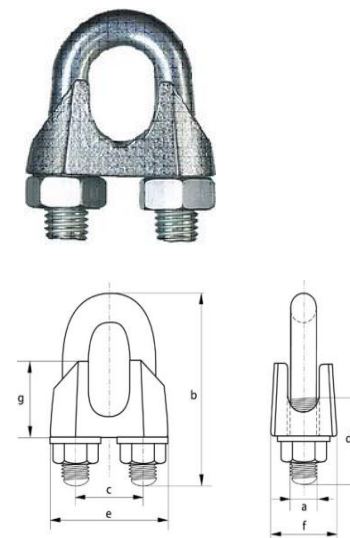

Зажим бытовой **DIN 741** (для крепления и фиксации)

канат (мм)	е, мм	g, мм	f, мм	а, мм	с, мм	d, мм	b, мм	вес, кг	цена в руб./ед.
6	26	11	12	5	13	15	23,65	0,02	9,80
8	30	15	14	6	16	19	28,65	0,03	14,00
10	34	17	18	8	19	22	35	0,06	19,60
13	40	21	23	10	24	30	46,24	0,13	29,40
16	50	26	26	12	29	33	52,5	0,19	50,40
19	54	30	29	12	32	38	64,5	0,24	60,20
22	61	34	33	14	37	44	72,5	0,36	96,60
26	65	37	35	14	41	45	82,5	0,44	107,80
30	74	43	37	16	48	50	95,6	0,66	148,40
34	80	50	42	16	52	55	105,6	0,78	186,20