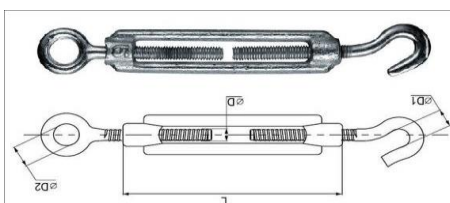

- Талрепы (крюк-кольцо DIN 1480)

резьба М, мм	рабочая нагрузка, тн	Размеры, мм			вес ед./кг.	цена в руб./ед.
		D1, мм	D2, мм	L, мм		
M6	0,230	8	9	110	0,067	67,20
M8	0,363	11	10	110	0,150	78,40
M10	0,544	13	14	125	0,220	105,00
M12	0,998	16	16	125	0,430	144,20
M14	1,299	18	18	140	0,540	193,20
M16	1,600	20	22	170	0,800	310,80
M20	2,350	21	24	200	1,450	530,60
M22	3,270	24	28	220	1,860	686,00
M24	4,500	26	28	255	2,500	781,20
M27	5,200	29	34	255	3,835	781,20
M28	5,670	29	34	255	5,400	995,80
M30	6,840	34	31	255	5,400	1 400,00

- Талрепы (кольцо-кольцо DIN 1480)

резьба М, мм	рабочая нагрузка, тн	Размеры, мм			вес ед./кг.	цена в руб./ед.
		B1, мм	L2, мм	L1, мм		
M6	0,230	9	55	110	0,067	60,20
M8	0,363	10	57	110	0,150	74,30
M10	0,544	14	68	125	0,220	98,80
M12	0,998	16	70	125	0,430	140,00
M14	1,299	18	75	140	0,540	193,20
M16	1,600	22	88	170	0,800	310,80
M20	2,350	24	105	200	1,450	530,60
M22	3,270	28	118	220	1,860	686,00
M24	4,500	28	135	255	2,500	781,20
M27	5,200	34	135	255	3,835	781,20
M28	5,670	34	135	255	5,400	995,80
M30	6,840	31	135	255	5,400	1 400,00

За информацией о наличии продукции, сроках поставки, предоставляемых скидках - обращайтесь к специалистам отдела продаж.