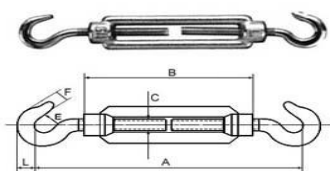

- Талрепы (крюк-кольцо DIN 1480)

резьба М, мм	рабочая нагрузка, тн	Размеры, мм			вес ед./кг.	цена в руб./ед.
		D1, мм	D2, мм	L, мм		
M6	0,230	8	9	110	0,067	67,20
M8	0,363	11	10	110	0,150	78,40
M10	0,544	13	14	125	0,220	105,00
M12	0,998	16	16	125	0,430	144,20
M14	1,299	18	18	140	0,540	193,20
M16	1,600	20	22	170	0,800	310,80
M20	2,350	21	24	200	1,450	530,60
M22	3,270	24	28	220	1,860	686,00
M24	4,500	26	28	255	2,500	781,20
M27	5,200	29	34	255	3,835	781,20
M28	5,670	29	34	255	5,400	995,80
M30	6,840	34	31	255	5,400	1 400,00

- Талрепы (кольцо-кольцо DIN 1480)

резьба М, мм	рабочая нагрузка, тн	Размеры, мм			вес ед./кг.	цена в руб./ед.
		B1, мм	L2, мм	L1, мм		
M6	0,230	9	55	110	0,067	60,20
M8	0,363	10	57	110	0,150	74,30
M10	0,544	14	68	125	0,220	98,80
M12	0,998	16	70	125	0,430	140,00
M14	1,299	18	75	140	0,540	193,20
M16	1,600	22	88	170	0,800	310,80
M20	2,350	24	105	200	1,450	530,60
M22	3,270	28	118	220	1,860	686,00
M24	4,500	28	135	255	2,500	781,20
M27	5,200	34	135	255	3,835	781,20
M28	5,670	34	135	255	5,400	995,80
M30	6,840	31	135	255	5,400	1 400,00

За информацией о наличии продукции, сроках поставки, предоставляемых скидках - обращайтесь к специалистам отдела продаж.