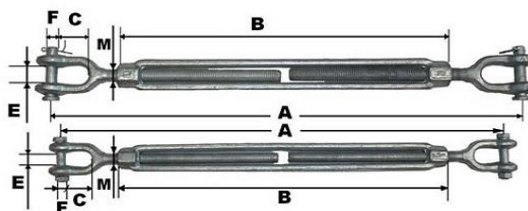

Общество с Ограниченной Ответственностью «СМБ ХОЛДИНГ»

ЦЕНЫ (розница) в рублях с учетом НДС с 19.03.2019 г.

ТАЛРЕПЫ

- Талрепы грузовые с закрытым корпусом для подъемных операций
 (вилка-вилка DIN 1478)

резьба М, мм	рабочая нагрузка, тн	Размеры, мм					вес ед./кг.	цена в руб./ед.
		А, мм	В, мм	С, мм	Е, мм	F, мм		
M10	0,38	235-328	124	23	7	8	0,39	369,60
M12	0,5	355-505	230	26	9	10	0,66	604,80
M16	0,76	335-445	165	39	11	12	1,22	970,20
M20	1,2	375-525	205	40	13	16	2,25	1 327,20
M22	2,2	465-704	305	40	13	20	3,00	1 636,60
M24	2,2	465-625	255	47	13	20	3,37	2 210,60
M24	2,5	528-812	356	48	14	22	4,00	2 210,60
M27	2,8	542-817	356	52	14	22	5,50	2 431,80

- Талрепы (крюк-крюк DIN 1480)

резьба М, мм	рабочая нагрузка, тн	Размеры, мм			вес ед./кг.	цена в руб./ед.
		Е, мм	В, мм	Е, мм		
M6	0,230	8	110	55	0,067	51,80
M8	0,363	11	110	57	0,150	67,20
M10	0,544	13	125	68	0,220	102,20
M12	0,998	16	125	70	0,430	144,30
M14	1,299	18	140	75	0,540	201,60
M16	1,600	20	170	88	0,800	310,80
M20	2,350	21	200	105	1,450	516,60
M22	3,270	24	220	118	1,860	686,00
M24	4,500	26	255	135	2,500	781,20

- Талрепы (крюк-кольцо DIN 1480)

резьба М, мм	рабочая нагрузка, тн	Размеры, мм			вес ед./кг.	цена в руб./ед.
		D1, мм	D2, мм	L, мм		
M6	0,230	8	9	110	0,067	67,20
M8	0,363	11	10	110	0,150	78,40
M10	0,544	13	14	125	0,220	105,00
M12	0,998	16	16	125	0,430	144,20
M14	1,299	18	18	140	0,540	193,20
M16	1,600	20	22	170	0,800	310,80
M20	2,350	21	24	200	1,450	530,60
M22	3,270	24	28	220	1,860	686,00
M24	4,500	26	28	255	2,500	781,20
M27	5,200	29	34	255	3,835	781,20
M28	5,670	29	34	255	5,400	995,80
M30	6,840	34	31	255	5,400	1 400,00