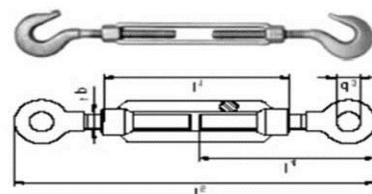

- Талрепы (крюк-кольцо DIN 1480)

резьба М, мм	рабочая нагрузка, тн	Размеры, мм			вес ед./кг.	цена в руб./ед.
		D1, мм	D2, мм	L, мм		
M6	0,230	8	9	110	0,067	67,20
M8	0,363	11	10	110	0,150	78,40
M10	0,544	13	14	125	0,220	105,00
M12	0,998	16	16	125	0,430	144,20
M14	1,299	18	18	140	0,540	193,20
M16	1,600	20	22	170	0,800	310,80
M20	2,350	21	24	200	1,450	530,60
M22	3,270	24	28	220	1,860	686,00
M24	4,500	26	28	255	2,500	781,20
M27	5,200	29	34	255	3,835	781,20
M28	5,670	29	34	255	5,400	995,80
M30	6,840	34	31	255	5,400	1 400,00

- Талрепы (кольцо-кольцо DIN 1480)

резьба М, мм	рабочая нагрузка, тн	Размеры, мм			вес ед./кг.	цена в руб./ед.
		B1, мм	L2, мм	L1, мм		
M6	0,230	9	55	110	0,067	60,20
M8	0,363	10	57	110	0,150	74,30
M10	0,544	14	68	125	0,220	98,80
M12	0,998	16	70	125	0,430	140,00
M14	1,299	18	75	140	0,540	193,20
M16	1,600	22	88	170	0,800	310,80
M20	2,350	24	105	200	1,450	530,60
M22	3,270	28	118	220	1,860	686,00
M24	4,500	28	135	255	2,500	781,20
M27	5,200	34	135	255	3,835	781,20
M28	5,670	34	135	255	5,400	995,80
M30	6,840	31	135	255	5,400	1 400,00

За информацией о наличии продукции, сроках поставки, предоставляемых скидках - обращайтесь к специалистам отдела продаж.